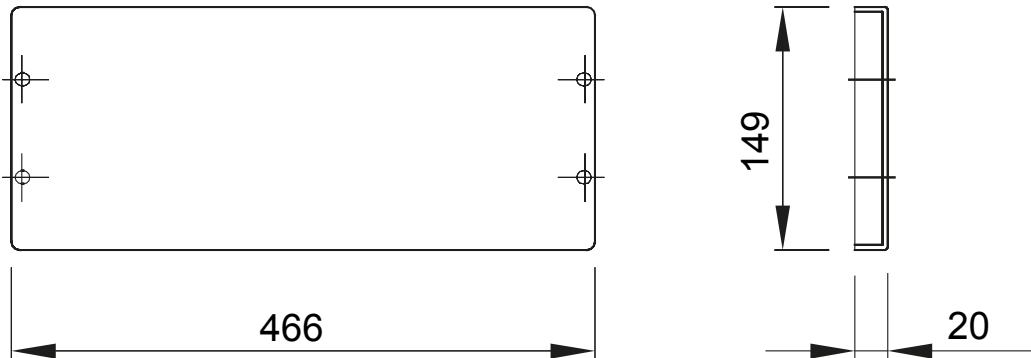

Tartozékok és kiegészítők elosztó és automatizálási táblákhoz - 46 sorozat.

Szín	Szürke RAL 7035	Jellemzők	Halogénmentes
Összeszerelés	Fast & Easy quick	Magasság	1 modul
A következő méretű Standard elosztótáblákhoz (mm)	515	Tartozékok	Rögzítőelemek
A következő típusokhoz	46QP - 46QM - 46QX	Elektronikai kód	0303

### DIMENSIONAL